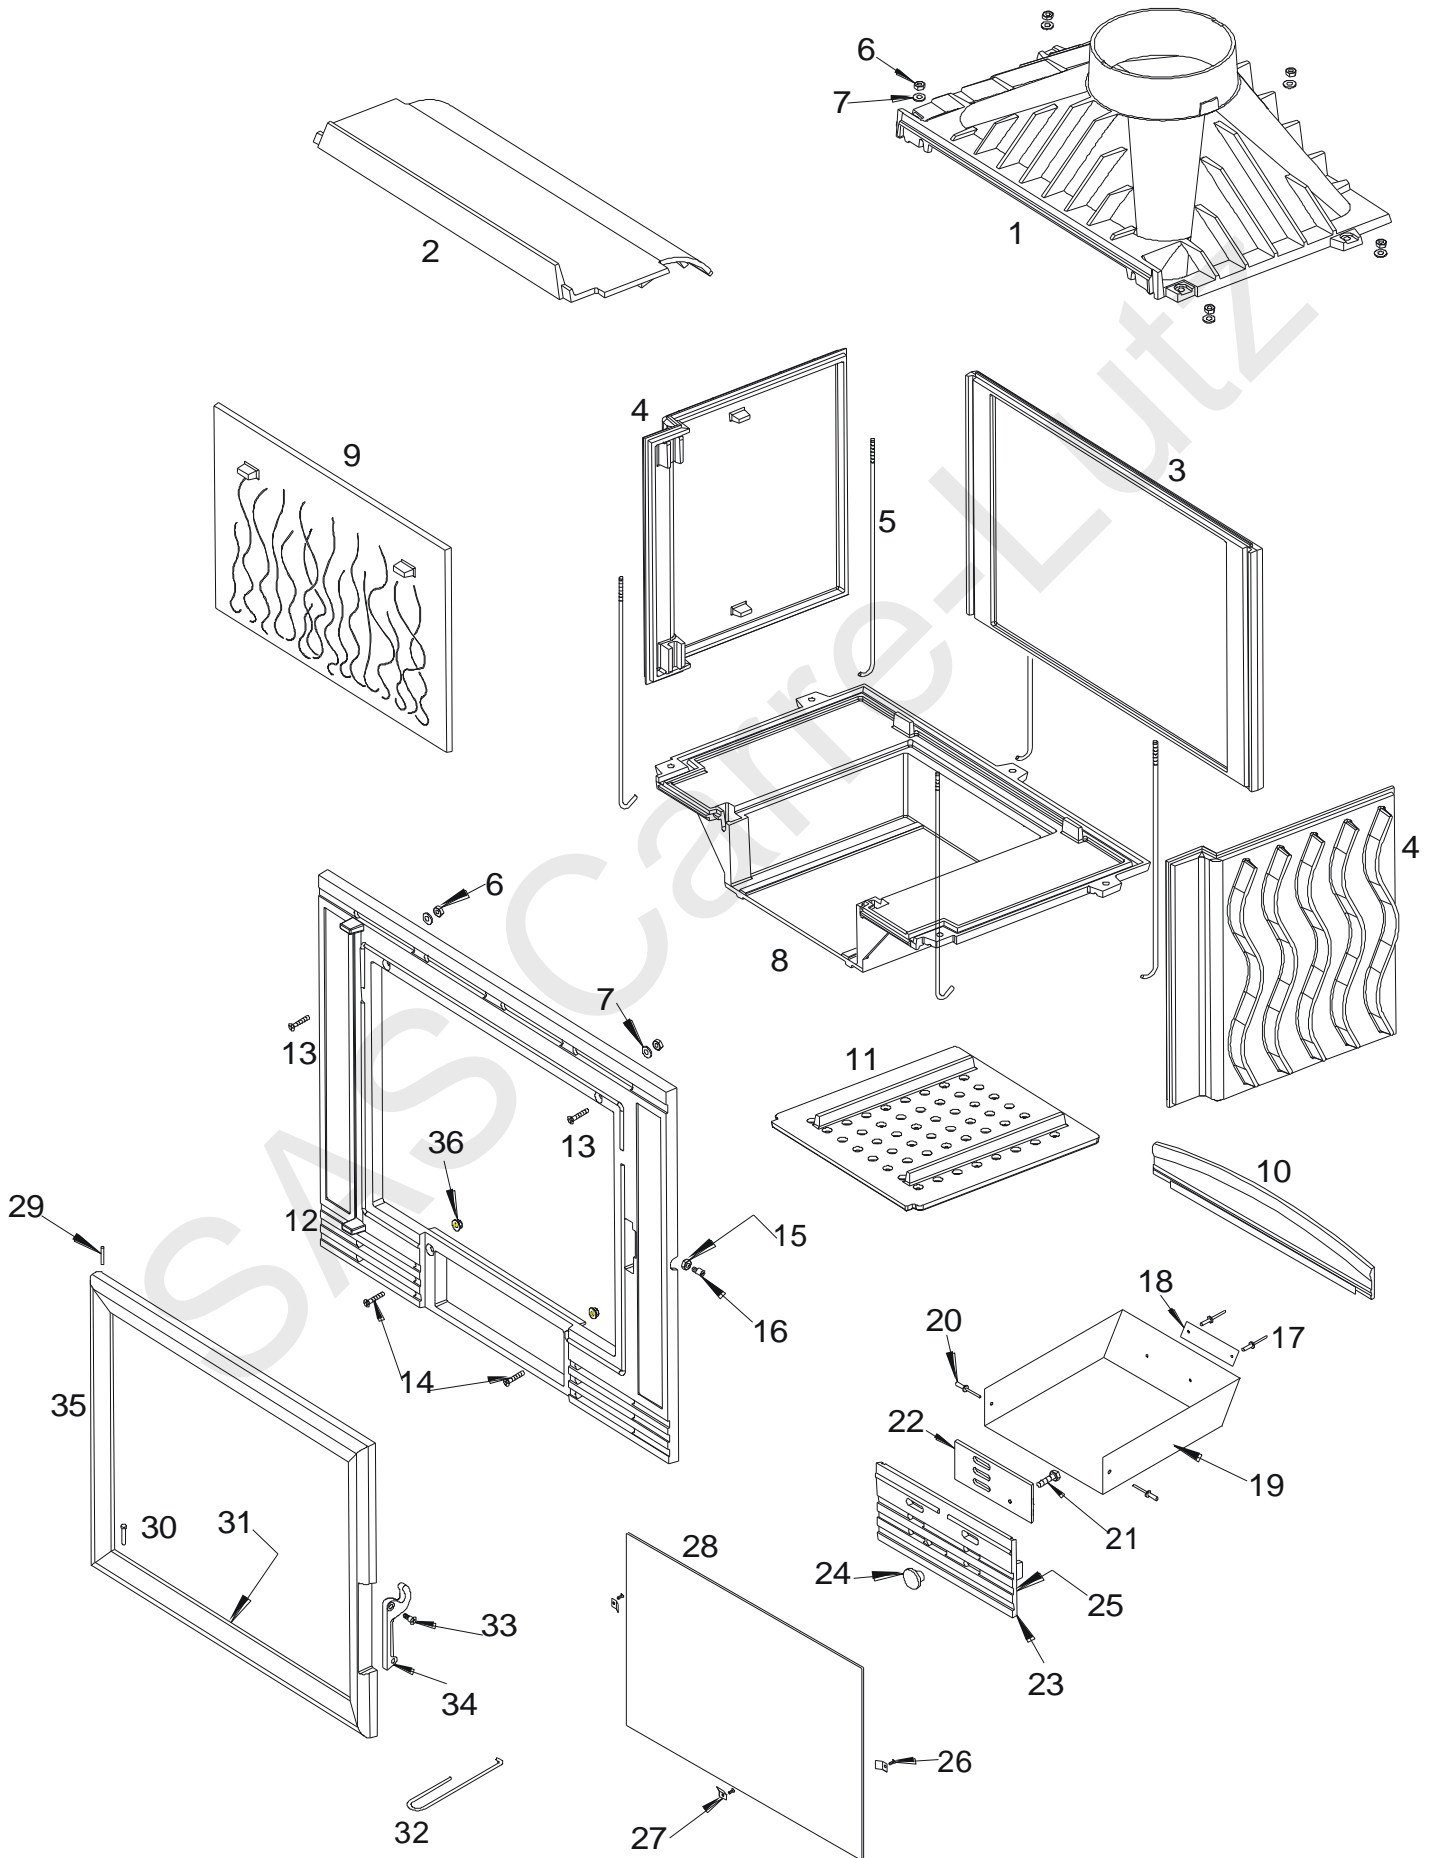

# Foyer 700 MINOS

AD677244

# Foyer 700 MINOS

AD677244

<i>Repère</i>	<i>Nbr</i>	<i>DESIGNATION</i>	<i>Référence</i>
1	1	Avaloir	<b>FB60</b> 700613
2	1	Déфлекteur	<b>FB60</b> 700604
3	1	Fond arrière	<b>FB60</b> 700602
4	2	Côté réversible	<b>FB60</b> 700601
5	5	Tirant Ø 6 x 382	AS 700250
6	7	Ecrou hexagonale de 6	AV 7100060
7	7	Rondelle de 6	AV 4100060
8	1	Socle	<b>FB60</b> 700614
9	1	Taque décor	<b>FB60</b> 600131
10	1	Pare bûches	<b>FB60</b> 700620
11	1	Grille foyère	<b>FB60</b> 700380
12	1	Façade	<b>FB60</b> 700348
13	2	Vis tête hexagonale de 6x40	AV 8636400
14	2	Vis tête hexagonale de 6x30	AV 8636300
15	1	Ecrou bas de réglage fermeture	AV 7130060
16	1	Excentrique de réglage fermeture	AS 700253B
17	2	Rivet de 3x8	AV 5203080
18	1	Plaque signalétique	PS 677244
19	1	Tiroir cendrier	AT 600400C
20	2	Rivet de 5x16	AV 5205160
21	1	Vis tête cylindrique fendue de 6x25	AV 8626250
22	1	Registre de réglage de l'air	<b>FB60</b> 600114
23	1	Façade cendrier	<b>FB60</b> 700606
24	1	Bouton de cendrier	AS 700400A
25	1	Joint de cendrier Ø 5, longueur 0,470 mètre	AI 303005
26	3	Vis tête cylindrique de 4x6	AV 8644062
27	3	Attache de vitre	AS 700262
28	1	Vitre 495x350x4	AX 116660
29	1	Axe de porte haut, goupille lisse de 5x30	AV 6325300
30	1	Axe de porte bas, clou lisse de 5x30	AV 0105300
31	1	Joint de porte Ø 7, longueur 1,780 mètre	AI 303007
32	1	Crochet d'ouverture et de fermeture de la porte	AS 800255
33	1	Vis de fixation du loquet	AS 800251B
34	1	Loquet d'ouverture et de fermeture de la porte	<b>FB60</b> 700162
35	1	Porte	<b>FB60</b> 600126
36	2	Ecrou a embase de 6	AV 7220060